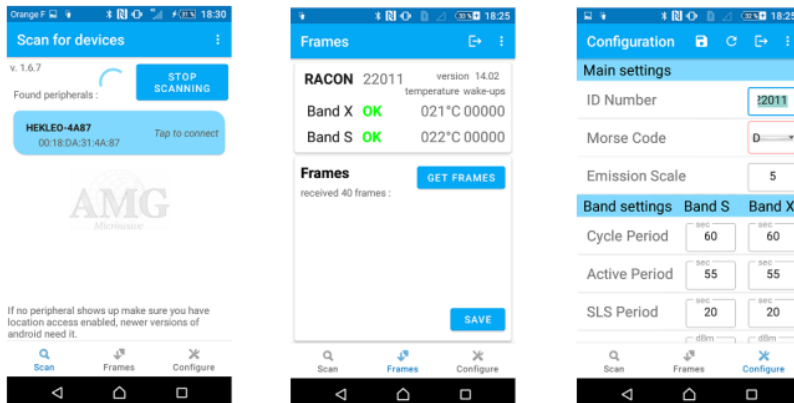

UTILISATIONS

Un écran pour se connecter.

Un écran pour l'affichage du fonctionnement et l'enregistrement des données.

Un écran pour paramétrer.

L'accès est sécurisé par 2 mots de passe.

APPLICATIONS

Avec l'application Android, vous visualisez l'état de fonctionnement du racon, téléchargez et visualisez les caractéristiques principales du racon et changez les paramètres.

- Le diagnostic de fonctionnement est le résultat du contrôle des tensions internes, mais aussi des puissances radio et du calibrage en fréquence. Un test complet est réalisé toutes les heures.
- Sécurisation de l'accès par mot de passe
- Modification de la configuration
- Téléchargement de 48h d'enregistrement