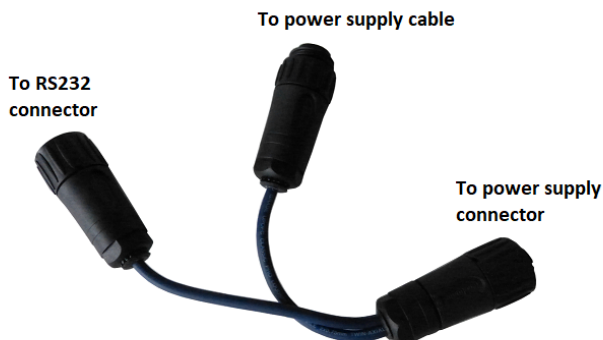

INFORMATION COMPLÉMENTAIRE

CARACTÉRISTIQUES

- Bluetooth® LE 4.2 Standard
- Dongle à connecter sur le port série
- Distance > 50m
- Consommation 10mA
- IP68
- Compatible avec les Hekleo 2XS
- Se branche entre l'alimentation standard et le connecteur série

NOTICE : AMG Microwave se réserve le droit de modifier les spécifications, la mécanique et les caractéristiques du produit à tout moment et sans préavis.
référence document : AMG0111-BT_Racon_1

11, rue Louis de Broglie Z.I PEGASE 22300 LANNION | contact@amg-microwave.com | +33(0)2 96 37 79 54