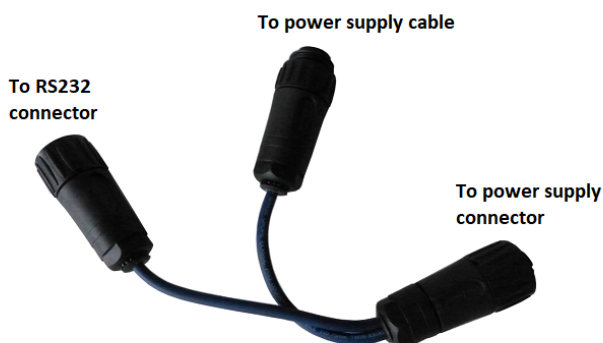

INFORMATION COMPLÉMENTAIRE

CARACTÉRISTIQUES

- Bluetooth® LE 4.2 Standard
- Dongle à connecter sur le port série
- Distance > 50m
- Consommation 10mA
- IP68
- Compatible avec les Hekleo 2XS
- Se branche entre l'alimentation standard et le connecteur série

NOTICE : AMG Microwave se réserve le droit de modifier les spécifications, la mécanique et les caractéristiques du produit à tout moment et sans préavis.
référence document : AMG0111-BT_Racon_1

11, rue Louis de Broglie Z.I PEGASE 22300 LANNION | contact@amg-microwave.com | +33(0)2 96 37 79 54